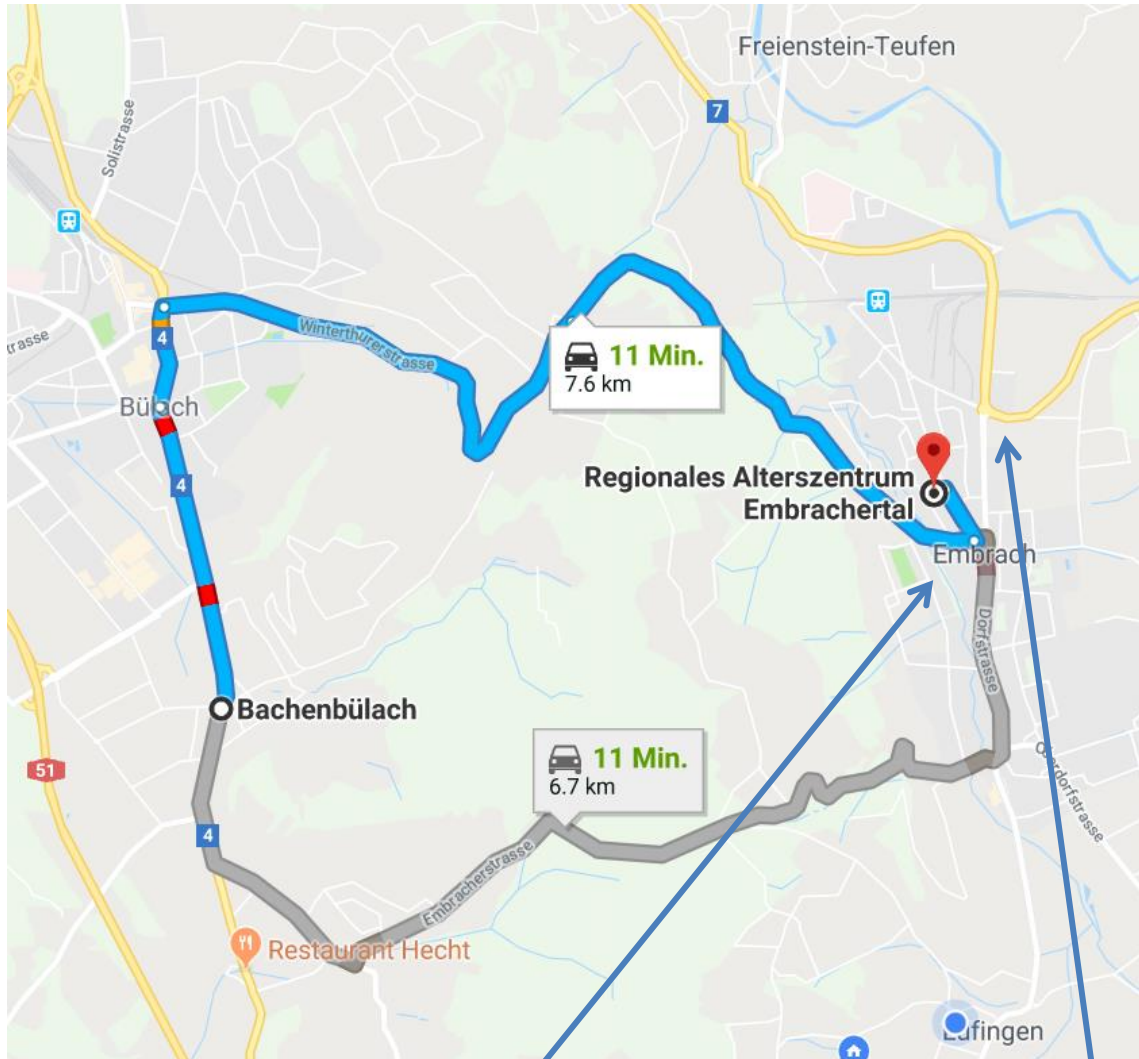

Regionales Alterszentrum Embrachertal - Stationsstrasse 33, 8424 Embrach

Anfahrt aus Richtung

Dällikon

Schaffhausen