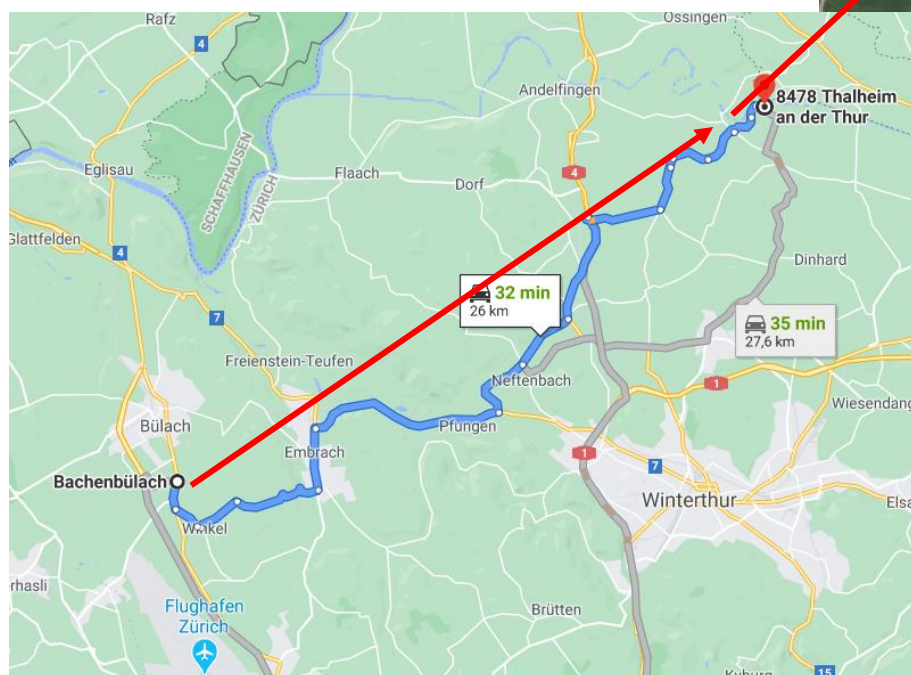

Schürlibeiz zum Asperhof, Thalheim

Anfahrt aus Richtung Schaffhausen

Anfahrt aus Richtung Bachenbülach