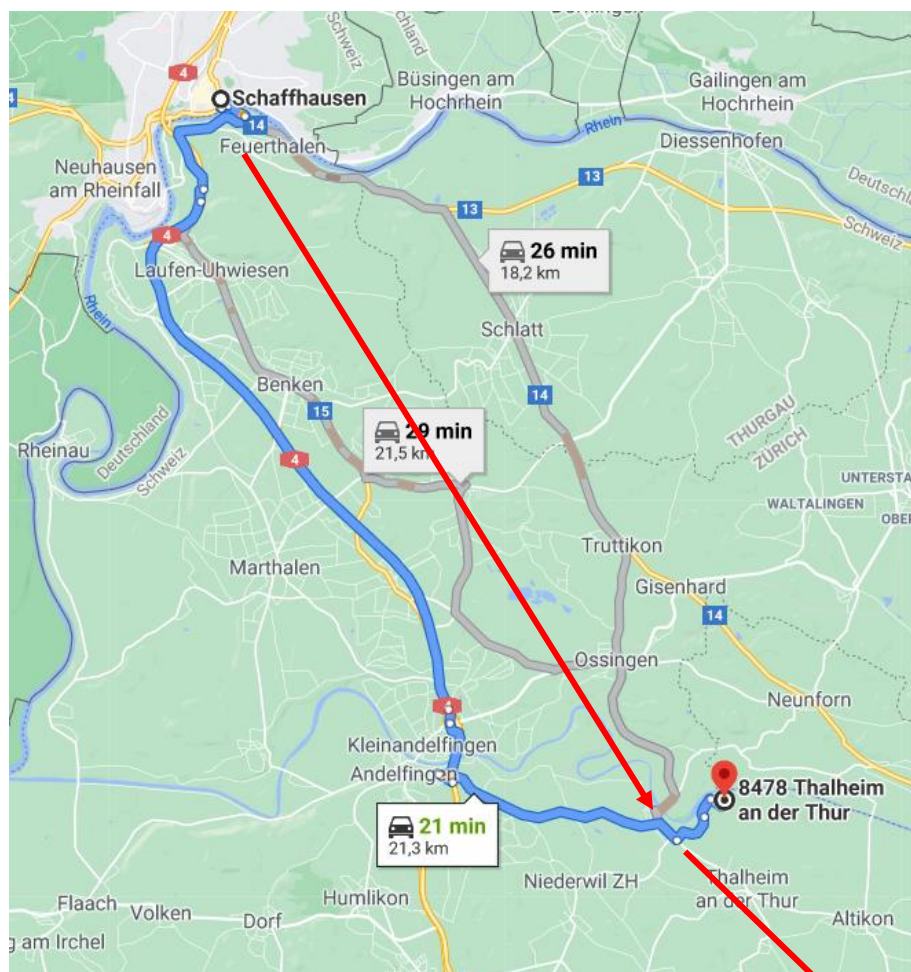

Schürlibeiz zum Asperhof, Thalheim

Anfahrt aus Richtung Schaffhausen

Anfahrt aus Richtung Bachenbülach