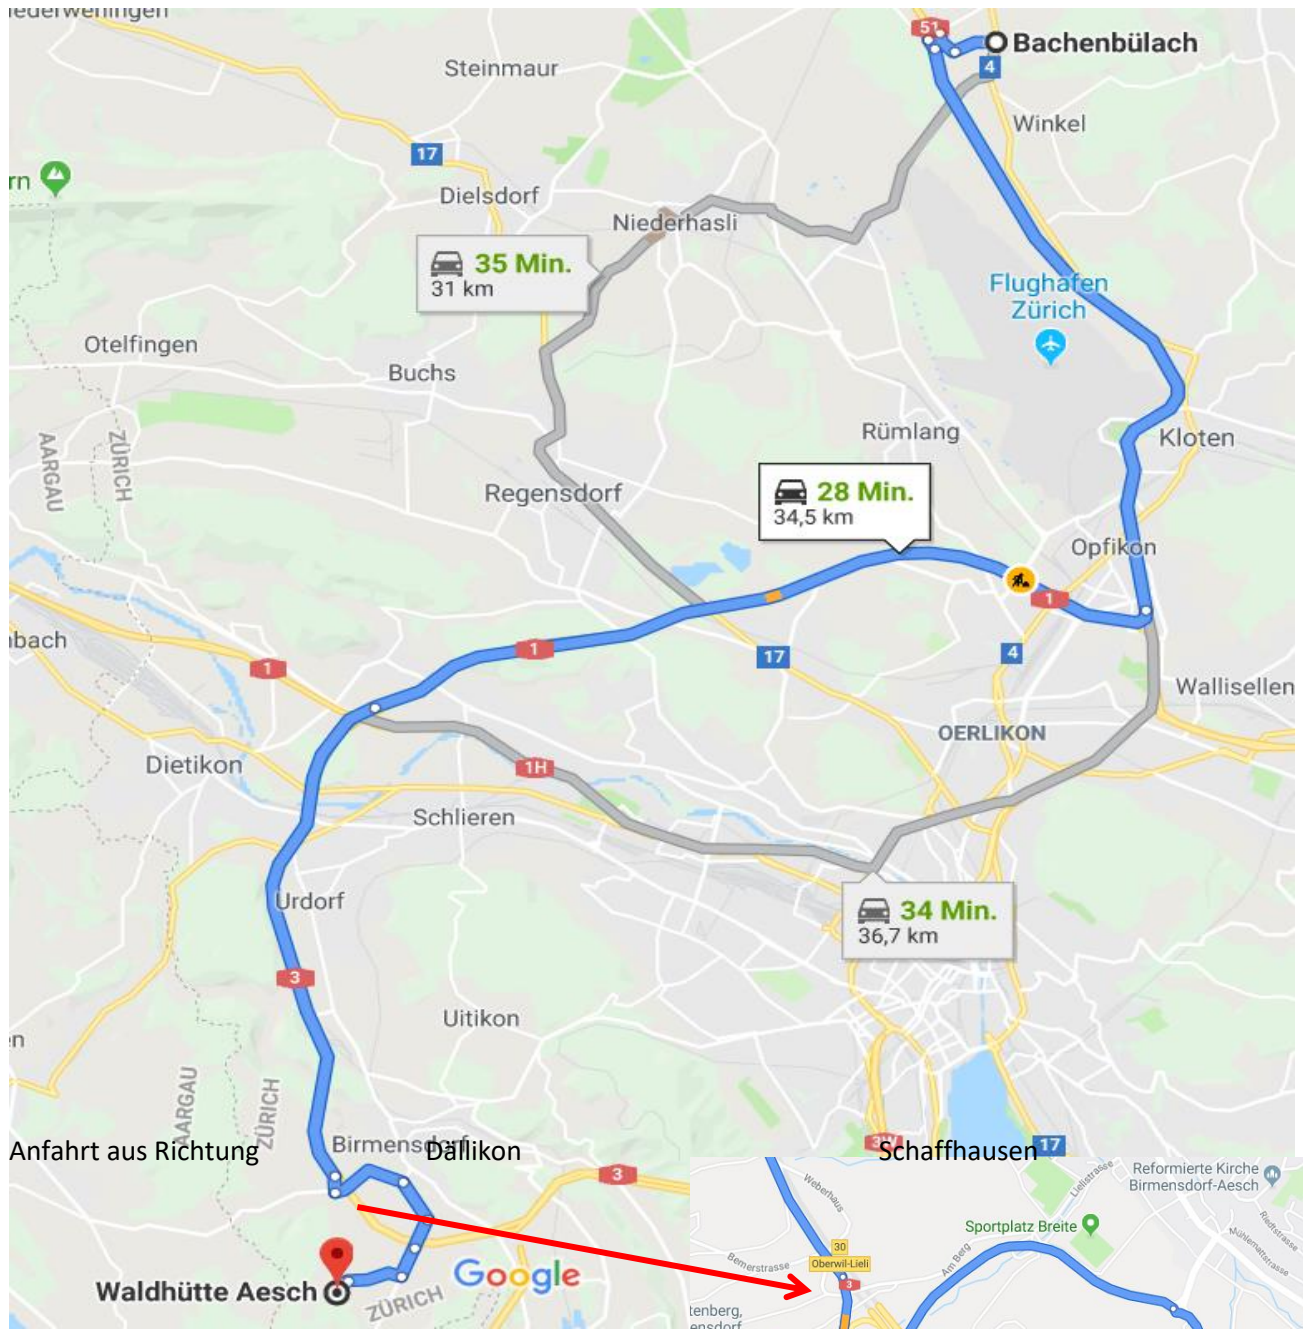

Waldhütte Aesch, Lielistrasse, 8904 Aesch, Schweiz

Ausfahrt Oberwil-Lieli

Abzweigung Lielistrasse

Waldhütte Aesch