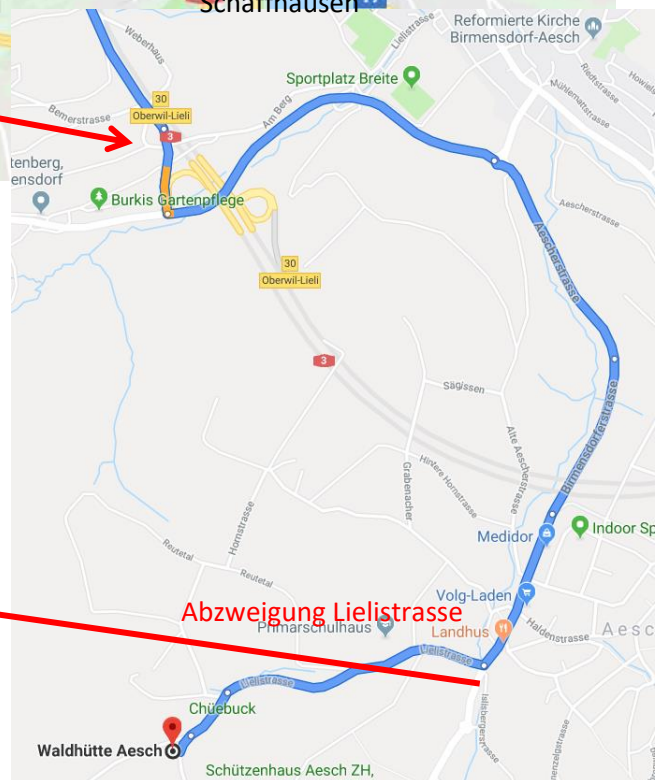

Waldhütte Aesch, Lielistrasse, 8904 Aesch, Schweiz

Ausfahrt Oberwil-Lieli

Abzweigung Lielistrasse

Waldhütte Aesch