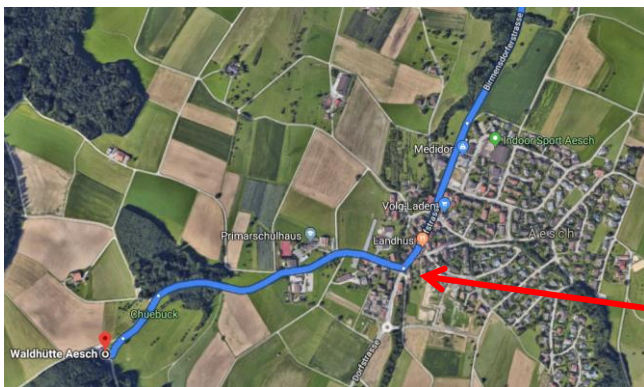

Waldhütte Aesch, Lielistrasse, 8904 Aesch, Schweiz

Ausfahrt Oberwil-Lieli

Abzweigung Lielistrasse

Waldhütte Aesch